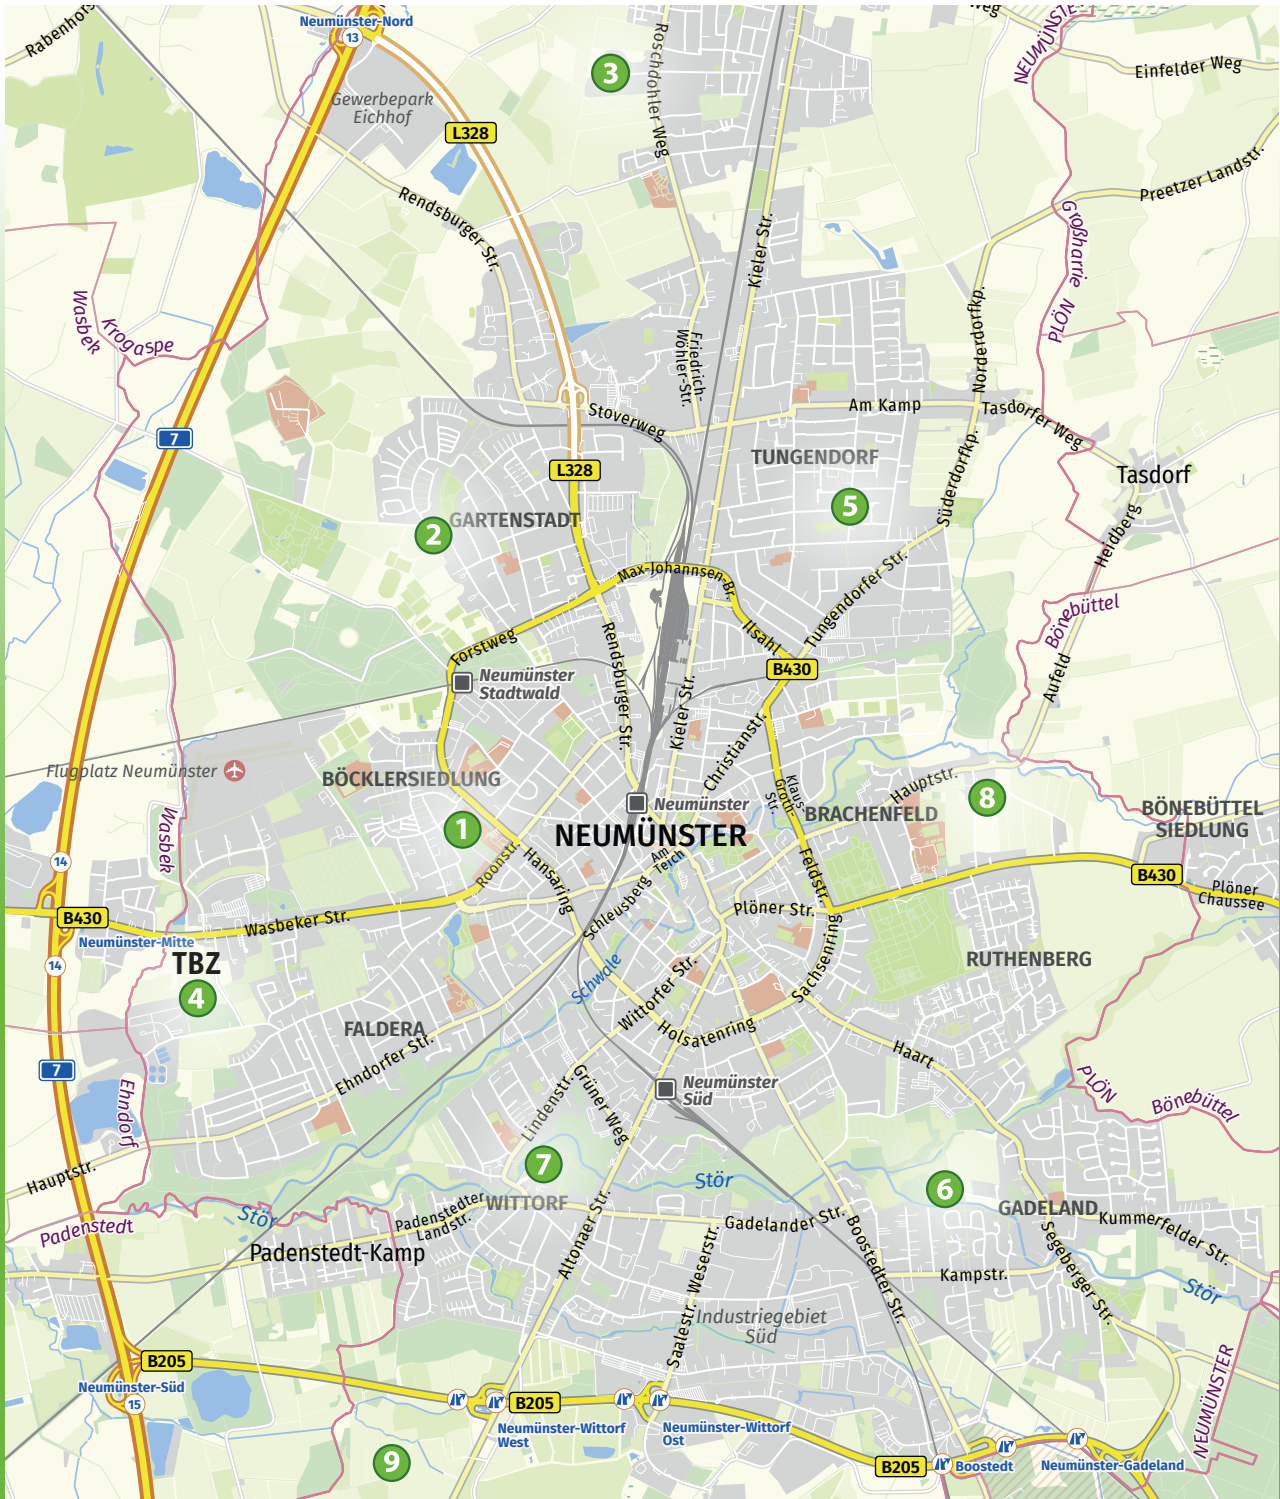

Unsere Sammelplätze in Neumünster

Böcklersiedlung An der KSV-Halle, Hansaring Nr. 130	1
Gartenstadt Carlstraße gegenüber Osterhofpark; Gegenüber Nr. 206	2
Einfeld Kreuzkamp; zwischen Nr. 88 und AWO O.M.A.	3
Faldera Recyclinghof TBZ, Niebüller Str. 90	4
Tungendorf Oberjörn am Sportplatz; gegenüber Nr. 10	5
Gadeland Krogedder; Bei Pumpstation am Ende der durch Weg verlängerten Straße	6
Wittorf Mühlenstraße; zwischen Nr. 10 und 14	7
Brachenfeld-Ruthenberg Waldwiesenweg Nr. 55 gegenüber Nr. 99	8
SWN-Wertstoffzentrum Padenstedter Weg 1	9